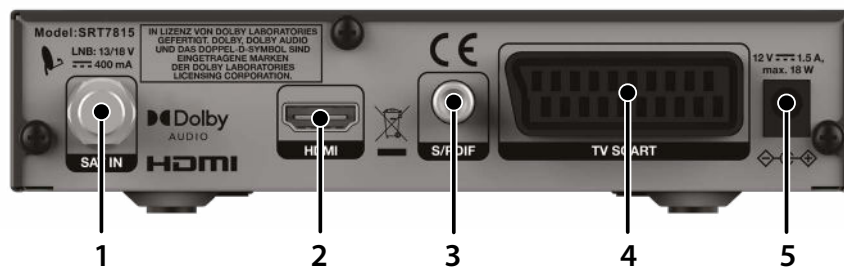

Picture similar

Anschlüsse - Rückseite:

1. Satellitenantenne
2. TV (HDMI)
3. Digitaler Audioverstärker
4. TV SCART
5. Netzadapter

Demodulator

Demodulation: QPSK, 8PSK
Symbolrate: DVB-S QPSK: 1 ~ 45 Ms/s
DVB-S2 8PSK/QPSK: 10~30 Ms/s
FEC Decoder: Auto, 1/2, 2/3, 3/4, 5/6, 7/8 in DVB-S Modus
1/4, 1/3, 2/5, 1/2, 3/5, 2/3, 3/4, 4/5, 5/6, 8/9, 9/10 in DVB-S2 QPSK Modus
3/5, 2/3, 3/4, 5/6, 8/9, 9/10 in 8PSK Modus

Video

Max. Bildauflösung: 1920x1080p
Bildformat: 4:3 und 16:9, Pan & Scan automatisch für 16:9 Fernseher, Letterbox unterstützt
Auflösung: HDMI: 576i/p, 720p, 1080i, 1080p
SCART: PAL

Audio

Audiomodus: Mono L/R, Stereo, Dolby® Digital, Dolby® Digital Plus*, PCM.
Transcodierung für S/PDIF:
Dolby Digital Plus to Dolby Digital or PCM

Tuner

Type I F Type, IEC169-24, Female
Input frequency range: 950 – 2150 MHz
RF impedance: 75 Ohm unbalanced
Signal level: -65 to -25 dBm
LNB power: 13/18V DC (+/- 1 V), max. 400 mA, overload protected
DiSEqC version: 1.0, SatCR EN50494 (up to 8 Channel-HDs)

System und Speicherkapazität

Prozessor: Ali3515P (Nagra)
Flash Speicher: 8 MB NOR
Flash Systemspeicher: 128 MB DDR3

Anschlüsse

SAT IN
S/PDIF (koax.) HDMI
TV SCART (RGB, CVBS, Audio L&R)
Stromversorgung über Netzadapter (12V/ 1,5 A)
USB 2.0 Type A: 5V/500 mA (max.) unterstützt

Allgemeine Daten

Netzspannung: 100 - 240 V AC 50/60 Hz
Eingangsspannung: 12 V DC, 1,5 A
Stromverbrauch: max. 18 W, typ. 5 W
Stromverbrauch in Standby: max. 1 W
Betriebstemperatur: 0 ~ +40 °C
Lagertemperatur: -10 ~ +50 °C
Feuchtigkeit: 10 ~ 85% RH, nicht kondensierend
Größe (B x T x H) in mm: 168x105x40
Gewicht in kg: 0,284

* Dolby, Dolby Audio und das Doppel-D-Symbol sind Marken der Dolby Laboratories Licensing Corporation

SERVICE CENTER

DE

support_de@strong-eu.com

0800 7788 787
(Gebührenfrei)

EAN SRT7815: 9120072375743
PCB: 5