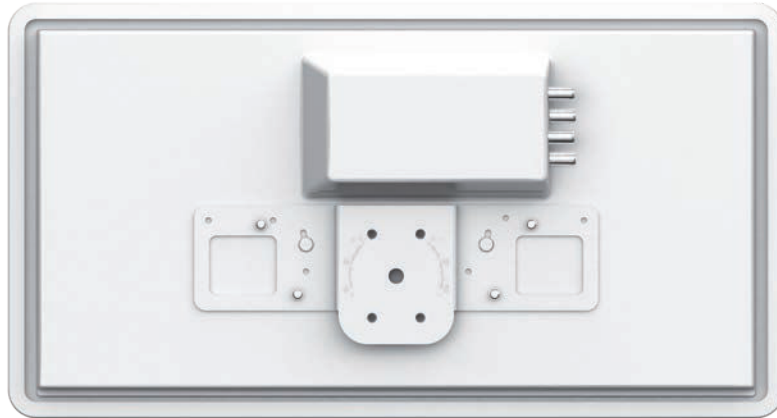

Satellitenantenne mit integriertem Quad LNB

SlimSat SA61

SlimSat SA62

SlimSat SA64

	SlimSat SA61	SlimSat SA62	SlimSat SA64
Eingangsfrequenz	10.7 – 12.75 GHz	10.7 – 12.75 GHz	10.7 – 12.75 GHz
Polarisation	Dual Linear (Horizontal & Vertikal)	Dual Linear (Horizontal & Vertikal)	Dual Linear (Horizontal & Vertikal)
Antennen-Empfangsleistung	33.7 dBi bei 12.7 GHz	33.7 dBi bei 12.7 GHz	33.7 dBi bei 12.7 GHz
Rauschzahl	0.2 dB (typ.)	0.2 dB (typ.)	0.2 dB (typ.)
LNB Ausgangsfrequenz	950 – 1950 / 1100 – 2150 MHz	950 – 1950 / 1100 – 2150 MHz	950 – 1950 / 1100 – 2150 MHz
LNB	Single LNB integriert	Twin LNB integriert	Quad LNB integriert mit 4 separaten Ausgängen
Max. Anzahl von Receivern	1	2	4
Abmessungen (L x H x T)	51.7 x 27.7 x 8.2 cm	51.7 x 27.7 x 8.2 cm	51.7 x 27.7 x 8.2 cm
Gewicht	4.5 kg (brutto)/ 2.7 kg (netto)	4.5 kg (brutto)/ 2.7 kg (netto)	4.5 kg (brutto)/ 2.7 kg (netto)
Lieferumfang	Satellitenantenne, Halterungen für Wand-/Balkon-/Mastmontage, Kompass, Schraubenset		
EAN	8717185445053	8717185445060	8717185445381

SERVICE CENTER

AT support_at@strong.tv
0820 400 150
(€ 0,12/Min. österr. Festnetz)

DE support_de@strong.tv
0180 501 49 91
(€ 0,14/Min. deutsches Festnetz)
(€ 0,42/Min. max. Mobilfunknetze)

BG support_bg@strong.tv
+359 32 634451

DK support_dk@strong.tv

CEE support_hu@strong.tv
+36 1 445 26 10

FR support_fr@strong.tv
0826 029 928
(€ 0,15 par min poste fixe en France)

IT support_it@strong.tv
199 404 032
Da rete fissa 24,8 cent. al min.
12,5 cent. scatto alla risposta
Da rete mobile max 49 cent. al min.
15,6 cent. scatto alla risposta

NL support_nl@strong.tv

PL support_pl@strong.tv
801 702 017

UA support_ua@strong.tv
+380 (44) 228 24 73

Irrtum und technische Änderungen vorbehalten. In Folge kontinuierlicher Forschung und Entwicklung können sich Spezifikationen, Form und Aussehen der Produkte ändern. ASTRA ist ein Warenzeichen von SES ASTRA, Eutelsat und HOT BIRD sind Warenzeichen von Eutelsat Communications, alle anderen Produktnamen sind Warenzeichen oder eingetragene Warenzeichen ihrer jeweiligen Eigentümer.
© STRONG 2019. Alle Rechte vorbehalten.